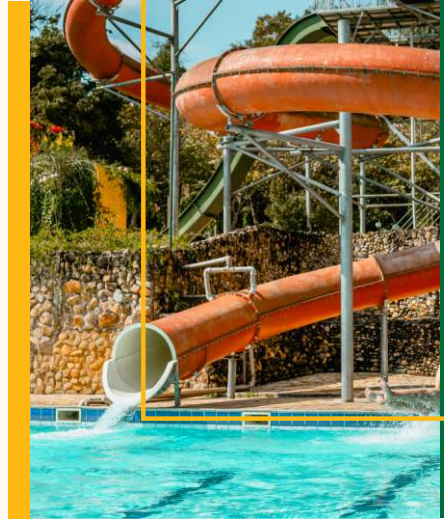

SERVIÇOS E FACILIDADES INCLUSAS

Hotel Fazenda
Vale da Mantiqueira

Recreação adulta e infantil
das 10:00 horas às 22:00 horas

Piscina aberta

Toboáguas

Piscina aquecida coberta e fechada

Academia

**Lago com pesca esportiva,
caiaque e pedalinho**

Playground

Arco e Flecha

**Visita ao viveiro de aves
ornamentais, horta orgânica
e free stall**

Quadras de tênis oficial

Quadra poliesportiva

Quadra de vôlei de areia

Quadra de Beach Tennis

Redário

Sala de TV

Kids Club Vale Adventure

Capela

Wi-Fi

Estacionamento gratuito

Complexo aquático infantil

Sauna Seca

Sauna a vapor

Arco e Fecha

Passeio de trator "trenzinho"

Amamentação aos bezerros Jersey

Salão de jogos

Espaço Ecumênico

Cinema CineVale